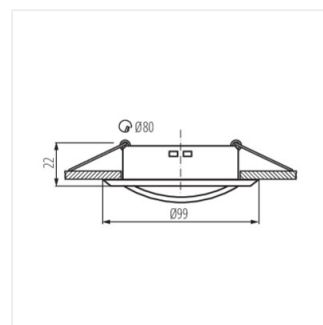

Ozdobný prsteň-komponent svetidlá

ALOR DTO