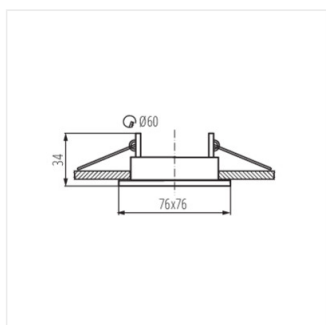

ALOR DTL-B

ALOR DSL