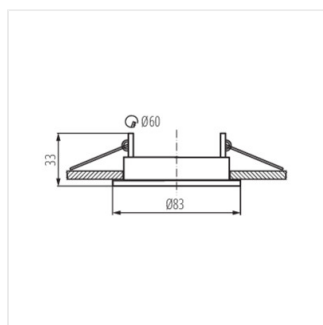

ALOR DSO-BR/M

ALOR DSO