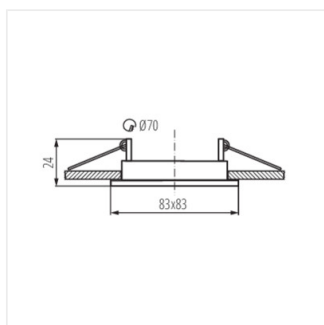

ALOR DSO-B

ALOR DTL